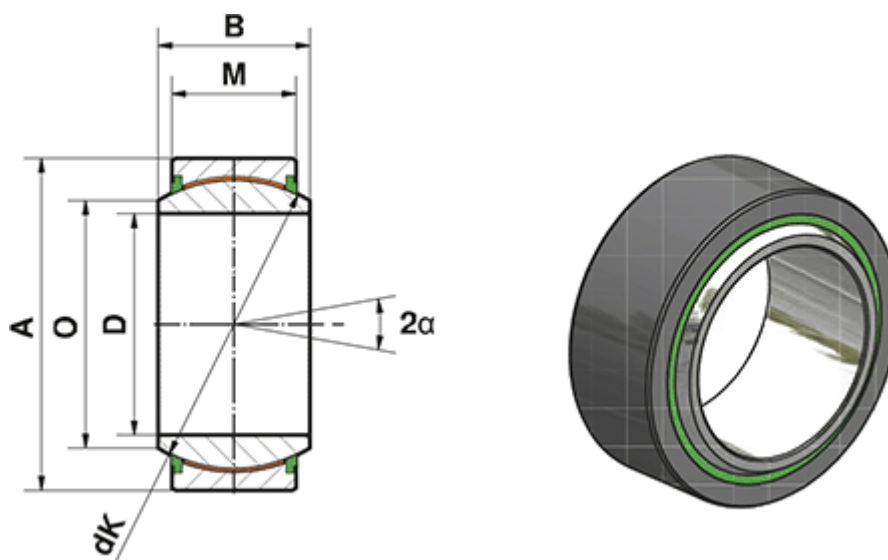

Varenummer: 03445090
Beskrivelse: Fluro Heavy Duty Ledleje GE 90 EW-2RS
Hul \varnothing 90
Note: 90

Mål

A	= 130	Statisk belastning C0 (kN) = 2300
a (grader)	= 5	Vægt (g) = 2700
B	= 60	
D	= 90	
dK	= 115	
Dynamisk belastning C (kN)	= 1380	
M	= 50	
O	= 98.1	